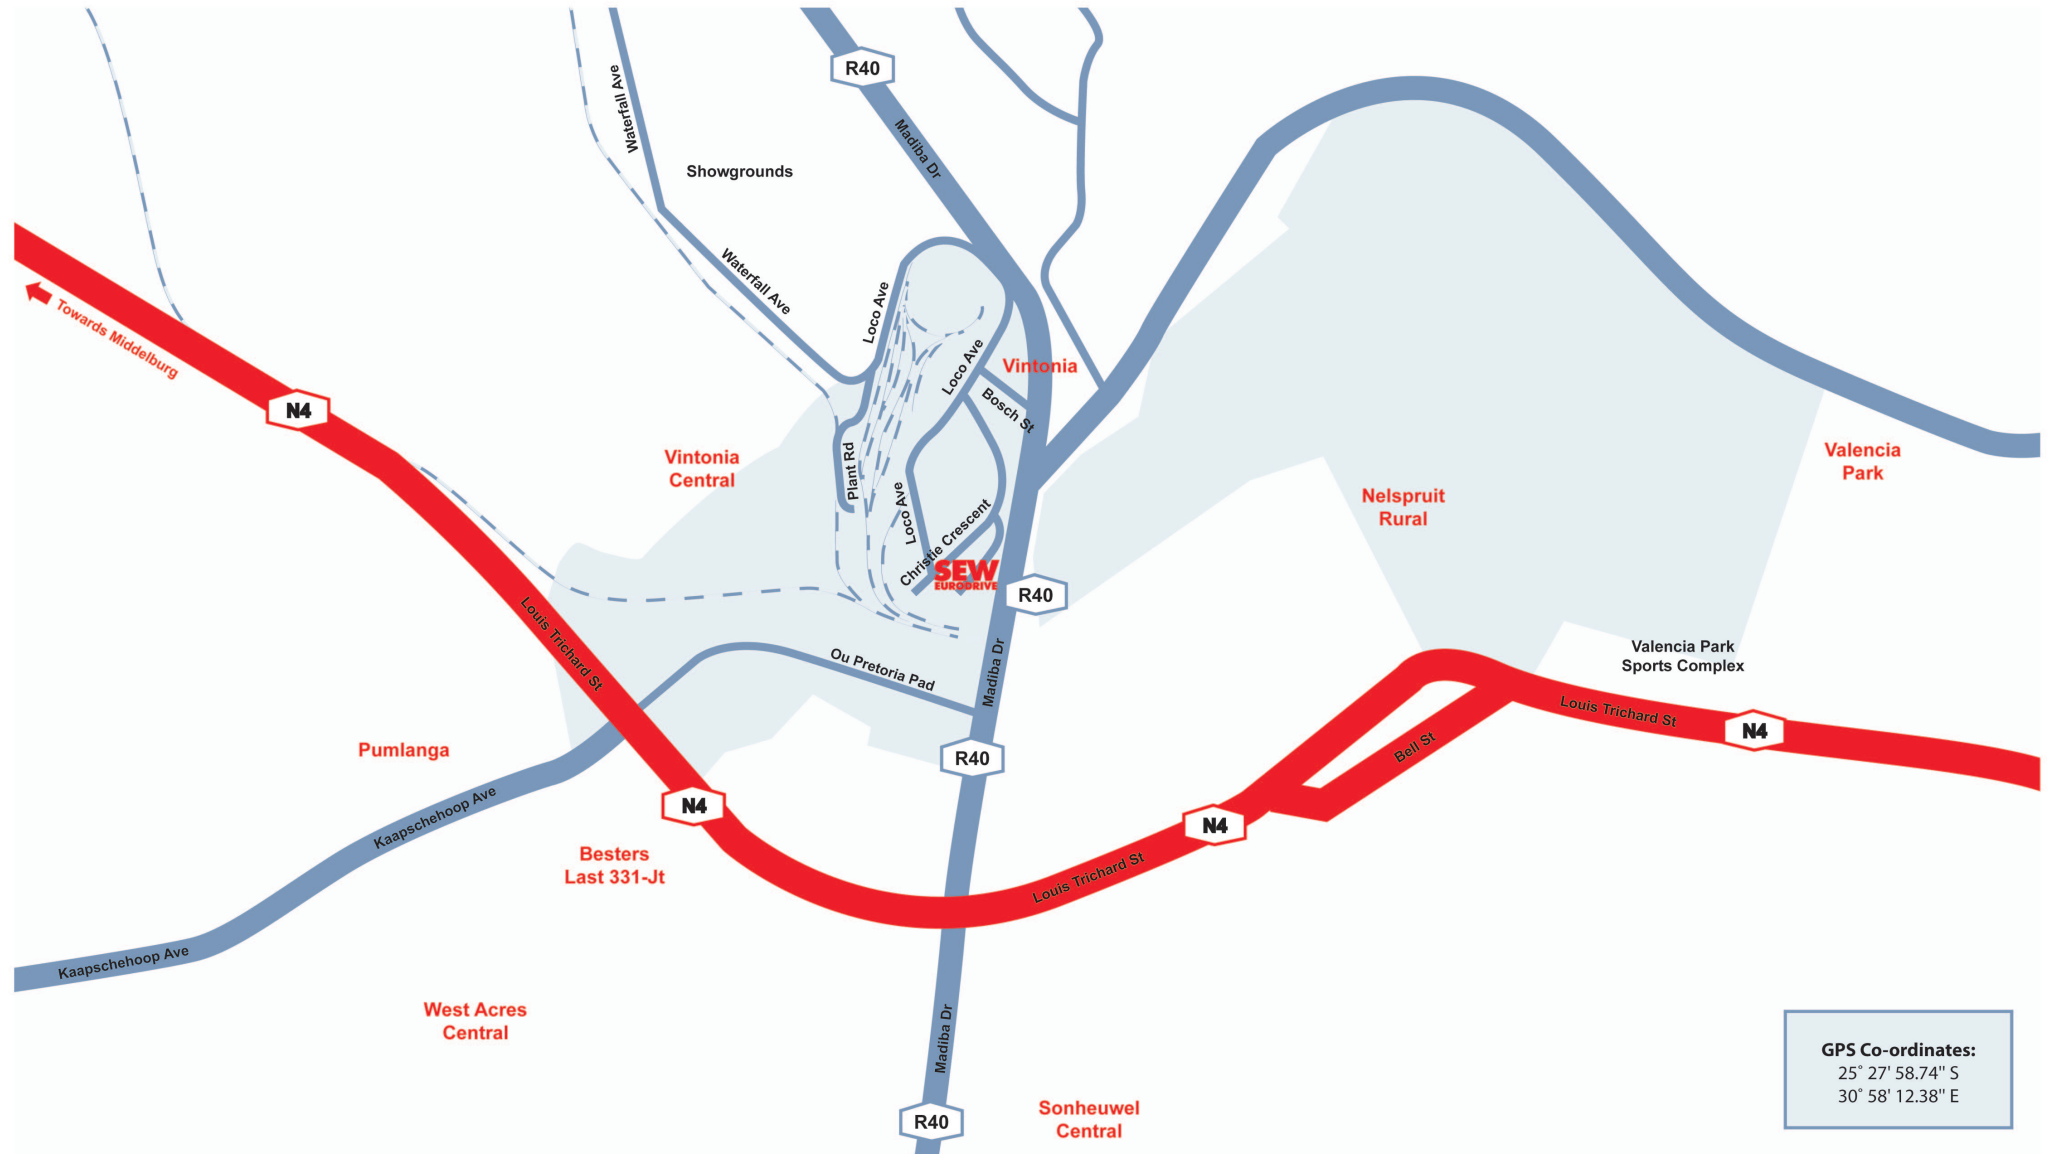

Nelspruit

GPS Co-ordinates:
25° 27' 58.74" S
30° 58' 12.38" E